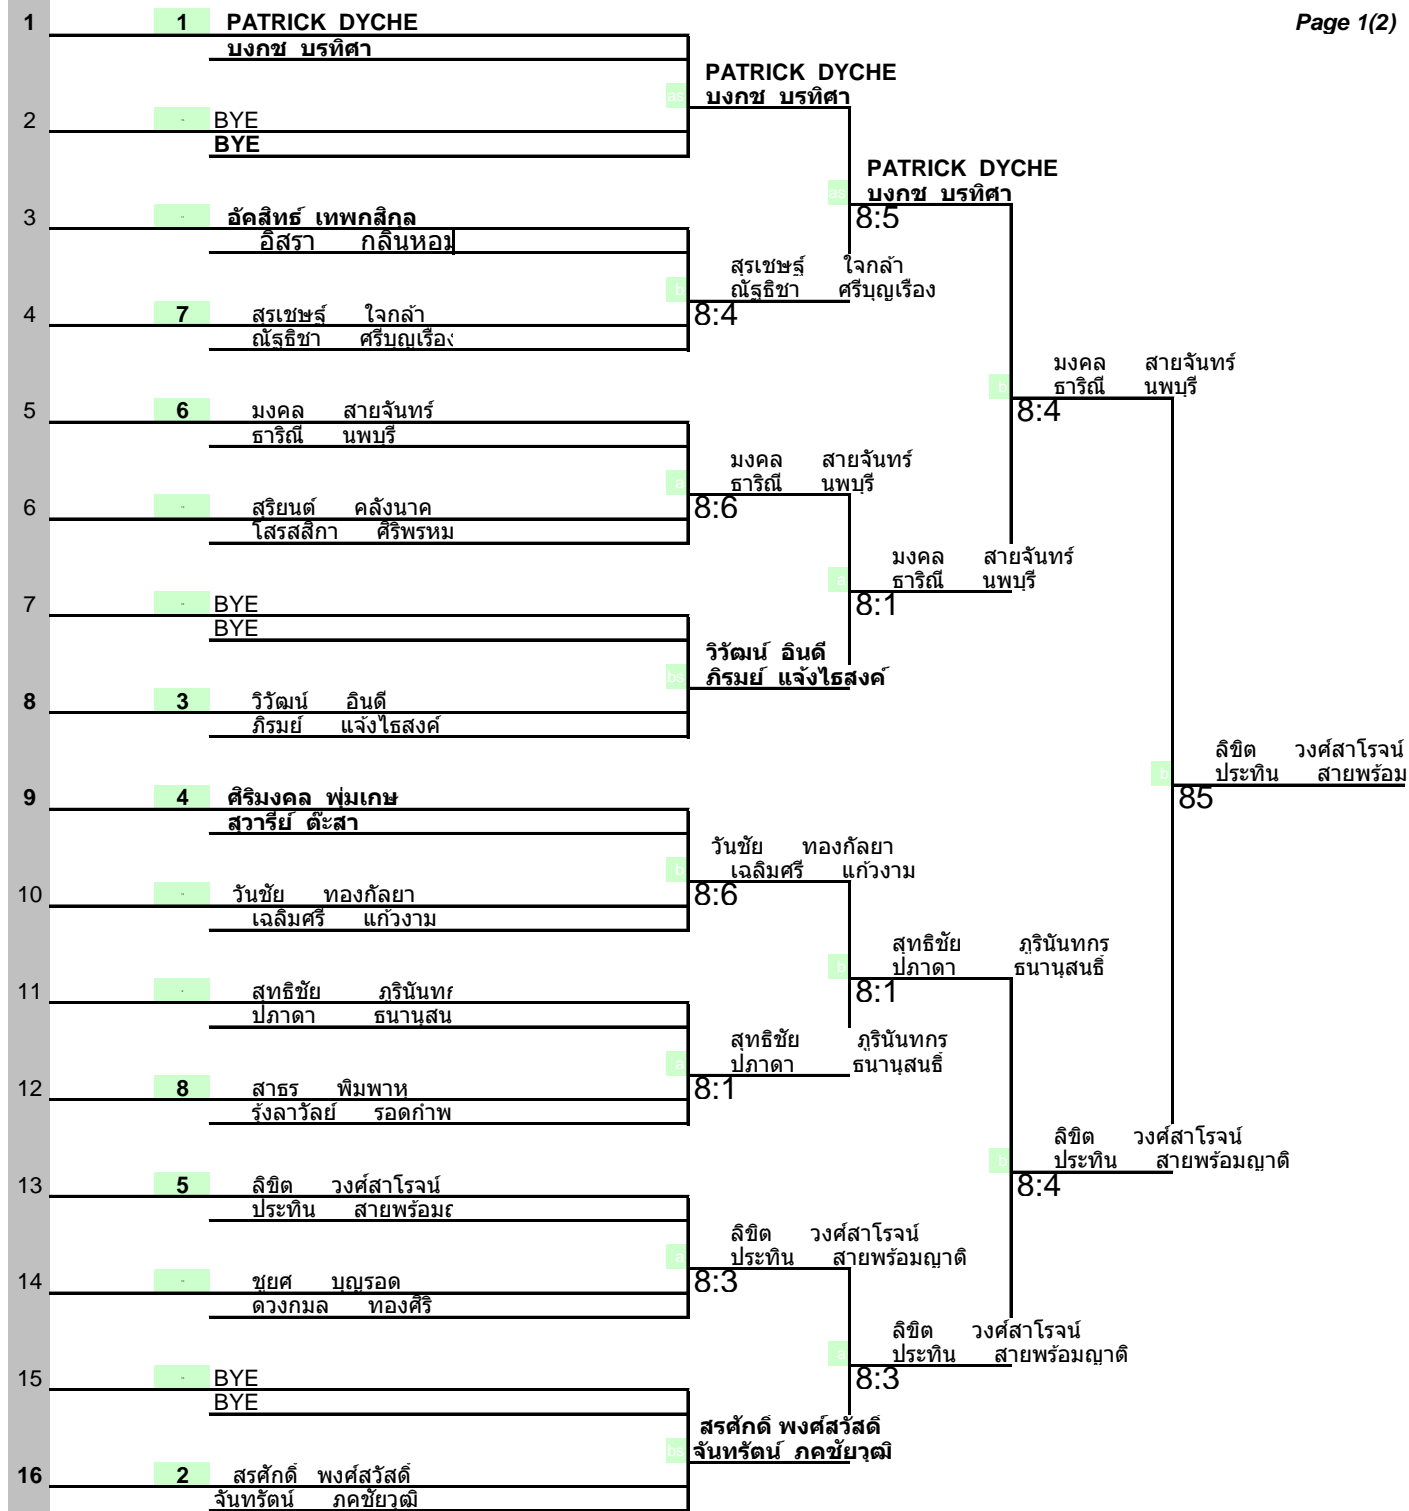

เทนนิสสูงอายุ เพื่อความชนะเลิศ ภาคกลาง

ประเภทคู่ผสมอายุรวมกันไม่ต่ำกว่า 80 ปี A+B

วันที่แข่งขัน 22-23 กุมภาพันธ์ 2557	สนามแข่งขัน จังหวัด สนามเทนนิสเทศบาลเมืองกาญจนบุรี จังหวัดกาญจนบุรี	ผู้อำนวยการแข่งขัน สุทธิชัย ฤตินันทกร
St. Rank Seed Family Name	First name Nationality 2nd Round Quarterfinals Semifinals Finalists	

Acc. Ranking	Seeded teams	# Seeded teams	# Alternates	Replacing	Draw date/time:
Rkg Date			1		Last Accepted team
Top DA			2		Player representatives
Last DA			3		
Seed ranking			4		LTAT Referee's signature
Rkg Date					
Top seed					
Last seed