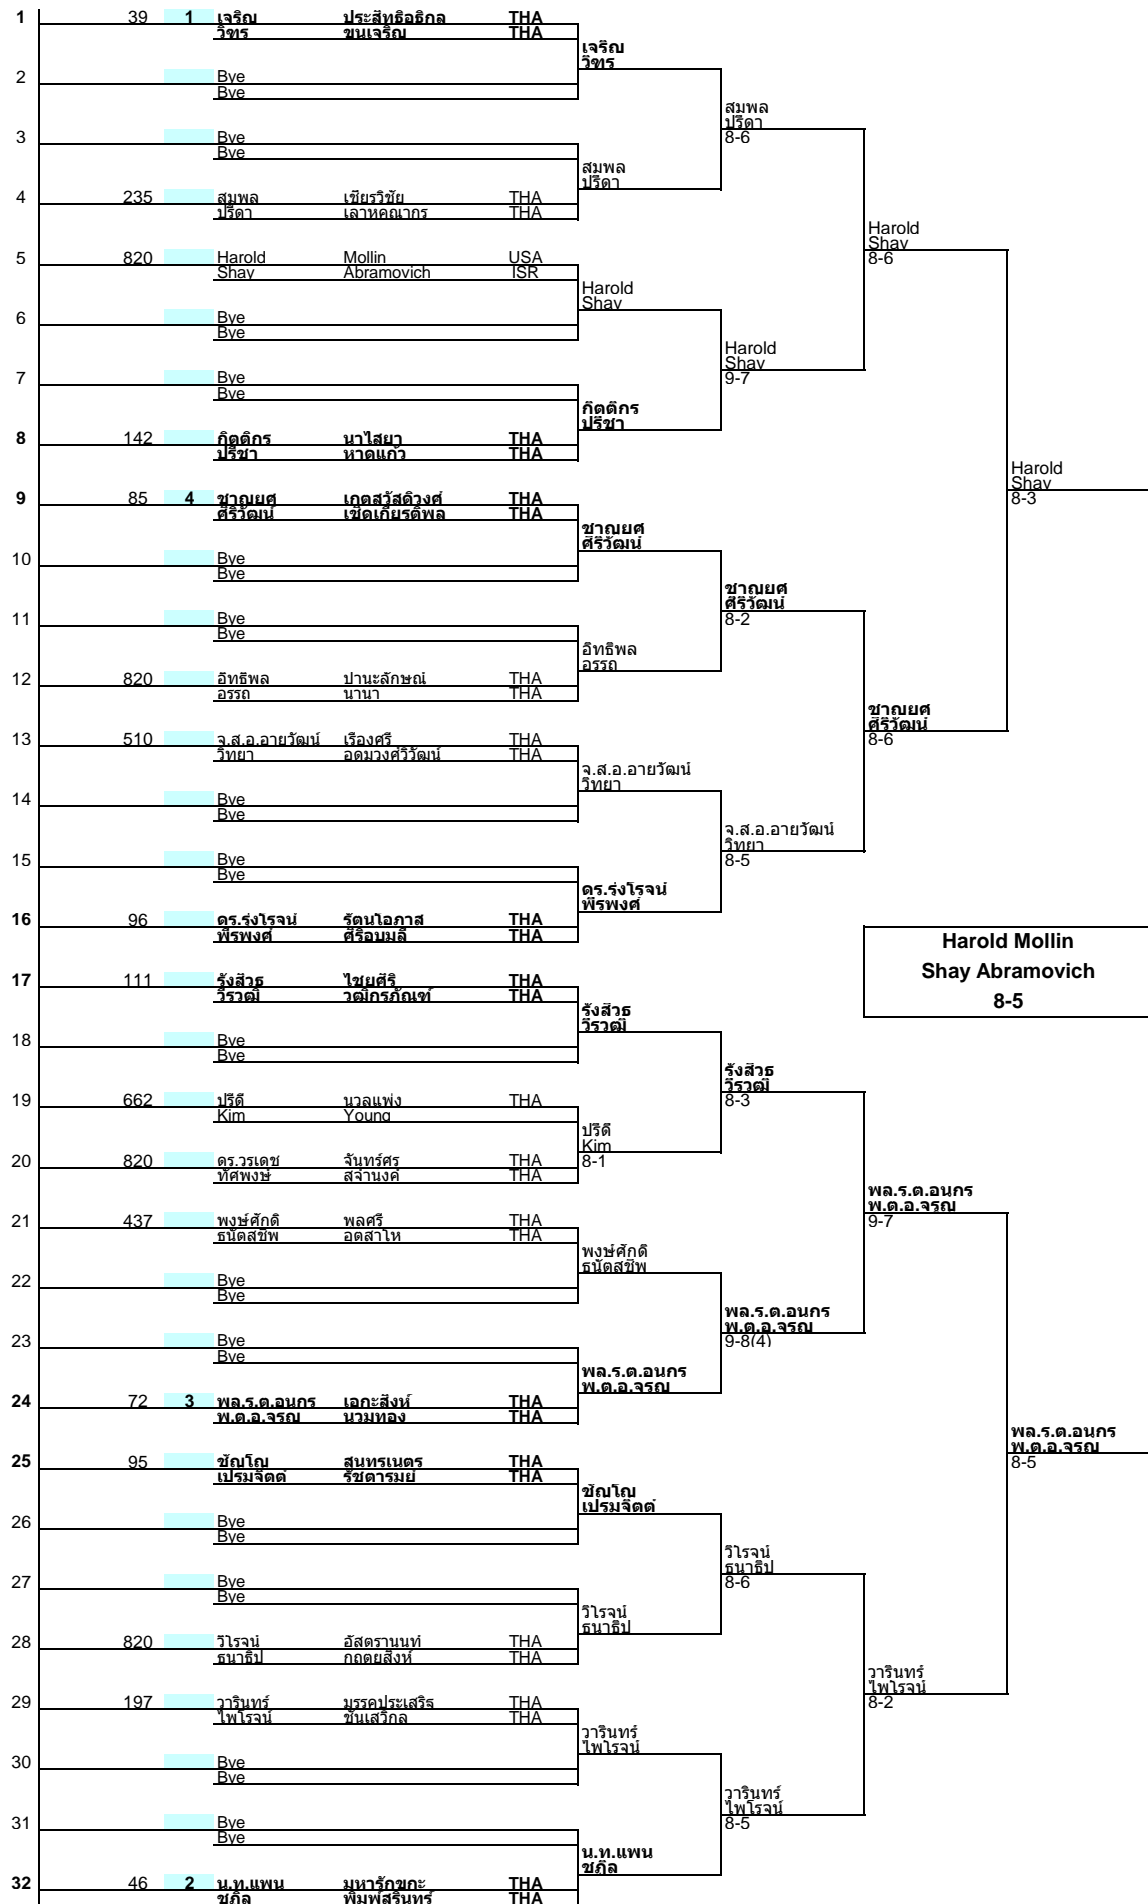

DOUBLE GEORGE CUP 2016

20th-21st February 2016 @ True Arena Hua Hin

Men's Doubles AB 120 (55+)

ชายคู่ AB 120 (55+)

Seeded players		Prize Money (Thai Baht)		Players Representative(s)	
1	เจริญ ประสิทธิ์อรรถวิฑูรย์	Winner	12,000		
2	น.ท.แพน ชัยกิต	Finalist	5,000		
3	พล.ร.ด.อนกร เพ็ชรสิงห์	Semi-Finalist	1,500		
4	ชาญยศ เกตส์วิสต์วงศ์				
	เชิดเกียรติพล				
Referee					
TANACHART THAMMACHOTE